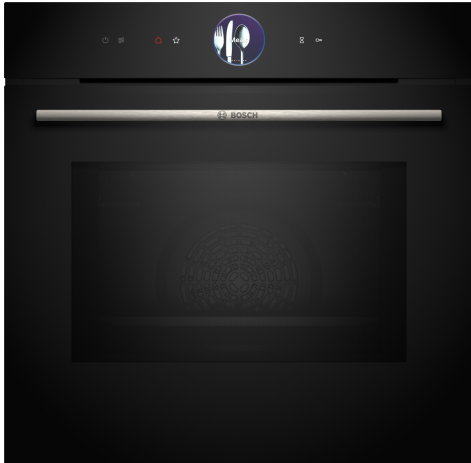

Serie 8, Vestavná trouba s mikrovlnami, 60 x 60 cm, Černá HMG7764B1

včetně příslušenství

1 x smaltovaný plech, 1 x kombinovaný rošt, 1 x univerzální pánev

zvláštní příslušenství

HEZ327000 Pečicí kámen s dřevěnou lopatkou, HEZ333001 Víko pro profí plech, HEZ530000 2 univerzální pánve (poloviční formát), HEZ531010 Pečicí plech s nepřilivým povrchem, HEZ532010 Pečicí plech s keramickým povrchem, HEZ617000 Forma na pizzu, HEZ629070 Grilovací plech, HEZ631070 Pečicí plech, HEZ632070 Hluboký pečicí plech, HEZ633001 Víko pro profí plech, HEZ633070 Profí plech, HEZ633073 Profí pánev, HEZ634000 Kombinovaný rošt, HEZ635001 AirFry & grilovací plech, HEZ636000 Skleněná pánev, HEZ660060 Dekorativní lišta, HEZ664000 Kombinovaný rošt, HEZ915003 Skleněný pekáč, HEZG0AS00 Síťový kabel, délka 3 m

Vestavná mikrovlnná trouba s digitálním ovládacím prstencem a dotykovým TFT displejem. Funkce Assist pro přípravu jídel: automatická příprava pokrmů, PerfectRoast Plus, PerfectBake Plus, Home Connect pro ovládání prostřednictvím aplikace.

- **Digitální ovládací prsteneč** jednoduchý a inovativní způsob volby nastavení trouby.
- **TFT Touch Display Plus:** ovládání pomocí inovativního digitálního ovládacího prsteneče a rozšířeného dotykového displeje TFT
- **Automatické vypnutí:** proces přípravy se automaticky zastaví, jakmile je pokrm hotový.
- **PerfectBake Plus:** reguluje nastavení a přesně vás informuje o tom, kdy je třeba vyjmout pokrm z trouby.
- **PerfectRoast Plus:** přesně ví, kdy je vaše pečeně hotová.