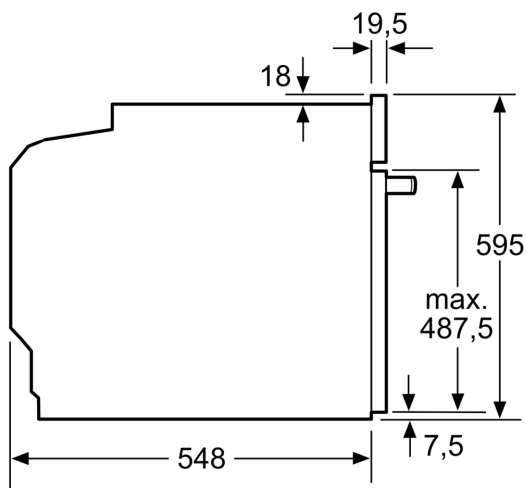

Technické informace

- délka přívodního kabelu: 120 cm
- napětí: 220 - 240 V
- celkový příkon elektro: 3.6 kW

Rozměry

- rozměry spotřebiče (V x Š x H): 595 mm x 594 mm x 548 mm
- rozměry niky (V x Š x H): 585 mm - 595 mm x 560 mm - 568 mm x 550 mm
- „potřebné rozměry naleznete v instalačních materiálech“

Serie 8, Vestavná trouba s mikrovlnami, 60 x 60 cm, Černá HMG7764B1

Rozměry v mm

A: 19,5 mm

B: Prostor pro připojení spotřebiče
320 x 115 mm

C: Větrání v podstavci ≥ 200 cm²

Montáž dvou spotřebičů nad sebou

Výměna vzduchu

A: Větrací mřížka ≥ 200 cm²

rozměry v mm

Pokud je spotřebič vestavěný pod varnou deskou, musí být dodržena následující tloušťka pracovní desky (příp. včetně nosné konstrukce).

Typ varné desky	min. tloušťka pracovní desky	
	nasazená	v rovině
indukční varná deska	37 mm	38 mm
celoplošná indukční varná deska	47 mm	48 mm
plynová varná deska	30 mm	38 mm
elektrická varná deska	27 mm	30 mm